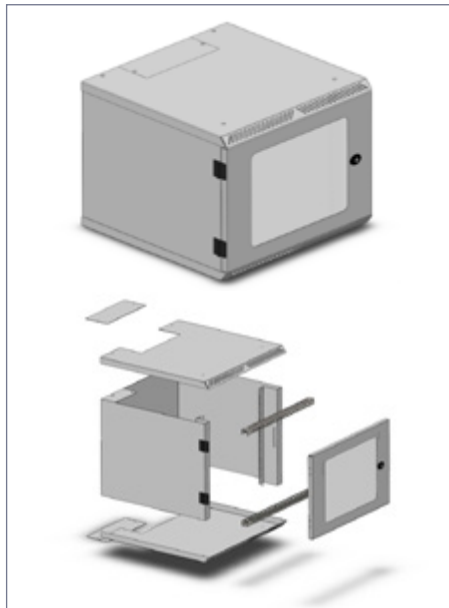

Armadio rack 19" in inox - monoblocco - a parete

Unità	7	9	12
Altezza [mm]	374	463	596
Larghezza [mm]	600		
Profondità [mm]	su richiesta		
Grado IP	20 - 30 - 40		

<i>Specifiche Composizione</i>	
Telaio, laterali e retro	Realizzati in unica struttura in lamiera piegata comprensiva dei 2 montanti anteriori
Tetto	Con griglie d'aerazione e apertura passaggio cavi removibile
Fondo	Con griglie d'aerazione e apertura passaggio cavi removibile
Porta	In lamiera con lexan sp. 4 mm