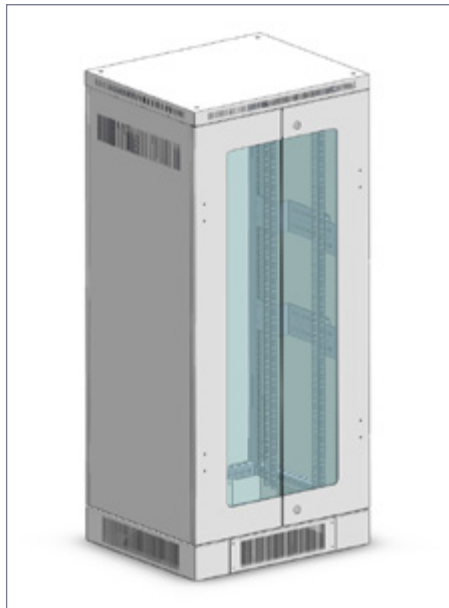

Armadio rack 19" in inox - a terra

Unità	18	24	30	36	42
Altezza [mm]	1073	1340	1606	1873	2140
Larghezza [mm]	600				
Profondità [mm]	su richiesta				
Grado IP	20 - 30 - 40				

<i>Specifiche Composizione</i>	
Telaio	Struttura avvitata in lamiera zincata con rinforzi angolari sp. 2 mm
Tetto	Removibile
Fondo	Aperto con zoccolo e griglie di aerazione frontale e posteriore removibili
Retro	Removibile con griglie di aerazione
Laterali	Removibili con griglie di aerazione
Porta	In lamiera con vetro sp. 6 mm Realizzabile ad una o a due ante
Equipaggiamento	N° 2 montanti rack regolabili in profondità